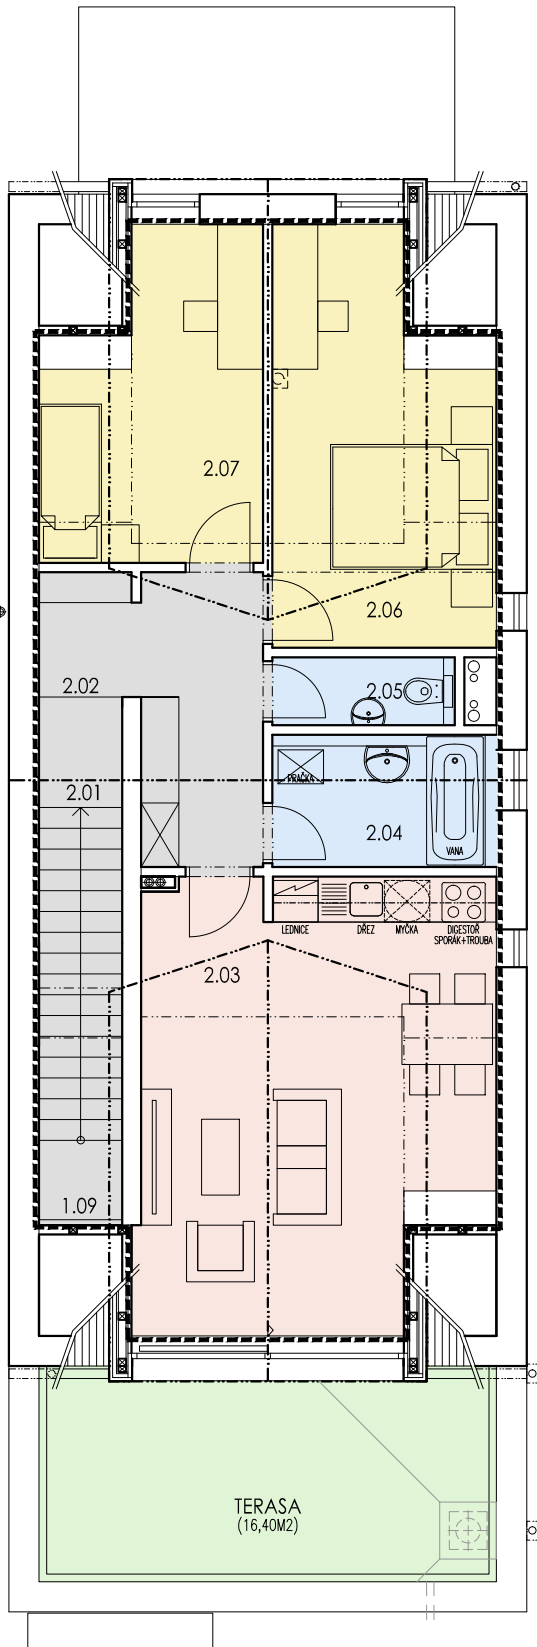

LEGENDA MÍSTNOSTÍ

Č.M.	MÍSTNOST	PLOCHA m ²
1.09	CHODBA	1,21
2.01	SCHODIŠTĚ	6,31
2.02	PŘEDSÍŇ	8,94
2.03	OBÝVACÍ POKOJ	26,21
2.04	KOUPELNA	5,18
2.05	WC	2,17
2.06	POKOJ 02	14,24
2.07	POKOJ 03	10,91

2.NP_B.J.-3.KK
75,17M²

(81,73_DLE_OZ)M²

PŮDORYS PODKROVÍ

ŘEZ